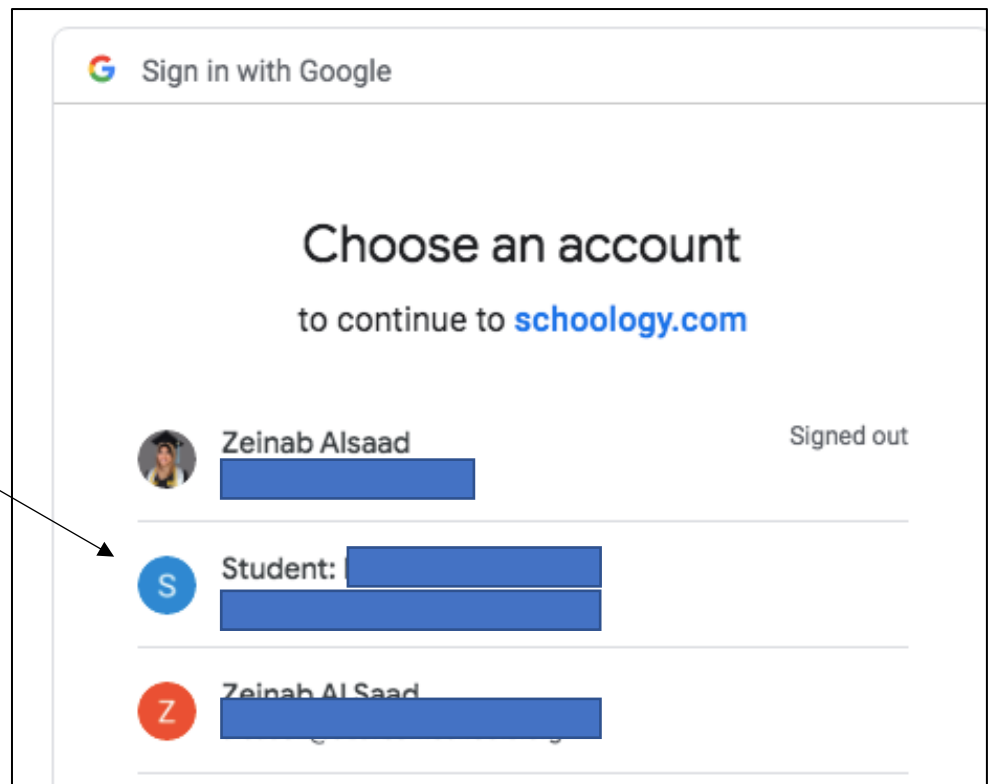

Directions for Student log-in

كيفية دخول الموقع

- Go to dearbornschools.org "student portal"
- Click on the Schoology icon
 - اذهب على موقع ديربورن للطلاب
 - اضغط على موقع سكولجي

- Click on your student email
- اضغط على الإيميل