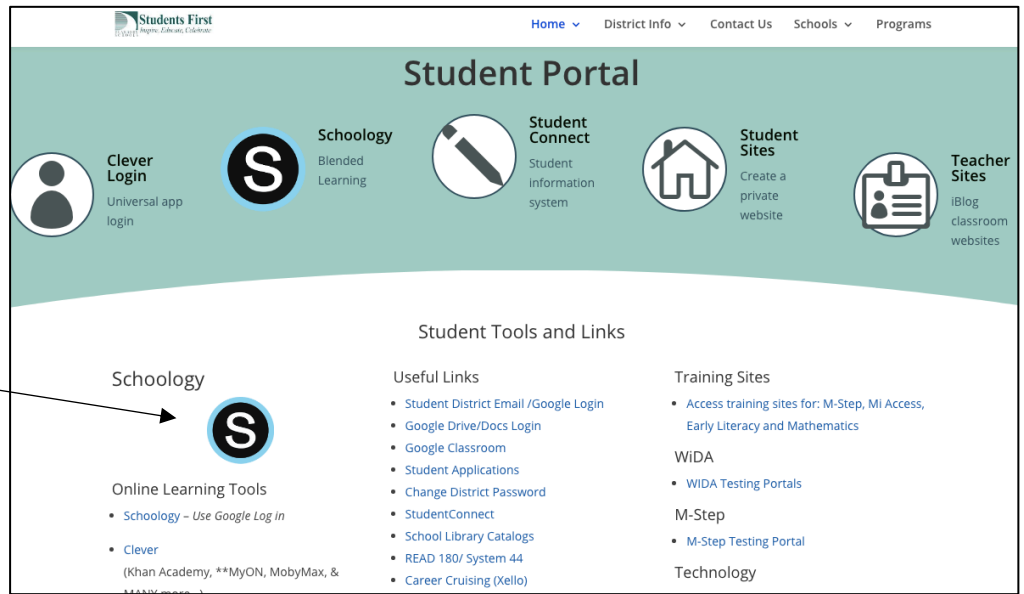

Directions for Student log-in

كيفية دخول الموقع

- Go to dearbornschools.org "student portal"
- Click on the Schoology icon
 - اذهب على موقع ديربورن للطلاب
 - اضغط على موقع سكولجي

- Click on your student email
- اضغط على الإيميل